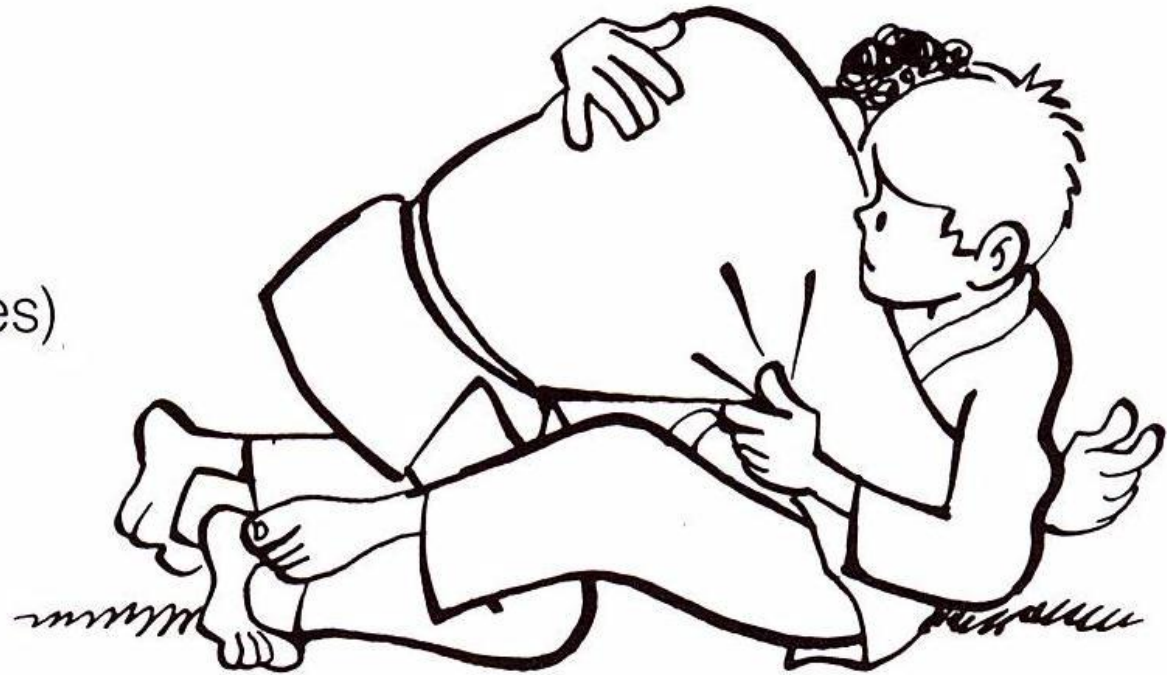

- 1 retournement
(Tori sur le dos,
Uke entre ses jambes)

Tai-otoshi

Moroté avec barrage

Kubi-nagé

Yoko-shiho-gatamé

Kami-shiho-gatamé

Kuzuré-gésa-gatamé

Taté-shiho-gatamé